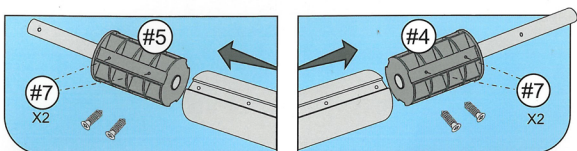

8

9

10a

10b

ENROLEUR DE BÂCHE POUR PISCINES ENTERRÉES
ENROLLADOR DE CUBIERTA PARA PISCINAS ENTERRADAS
AVVOLGITORE TELO PER PISCINE INTERRATE
ROLO DE COBERTA PARA PISCINAS ENTERRADOS

1

Ref:	Qty:
#1	1
#2	1
#3	1
#4	1
#5	1
#6	1
#7	4
#8	12
#9	1
#10	1
#11	1
#12	1
#13	8
#14	8
#15	8
#16	8
#17	1
#18	2
#19	2
#20	2
#21	1
#22	1
#23	1
#24	1
#99	1

2

3

4

5

6

7