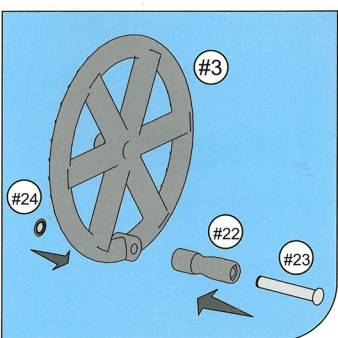

8

9

10a

10b

ENROLEUR DE BÂCHE POUR PISCINES ENTERRÉES
ENROLLADOR DE CUBIERTA PARA PISCINAS ENTERRADAS
AVVOLGITORE TELO PER PISCINE INTERRATE
ROLO DE COBERTA PARA PISCINAS ENTERRADOS

1

Ref:	Qty:
#1	1
#2	1
#3	1
#4	1
#5	1
#6	1
#7	4
#8	12
#9	1
#10	1
#11	1
#12	1
#13	8
#14	8
#15	8
#16	8
#17	1
#18	2
#19	2
#20	2
#21	1
#22	1
#23	1
#24	1
#99	1

2

3

4

5

6

7