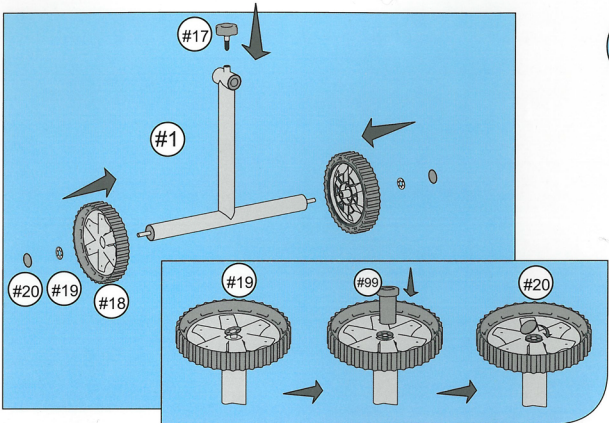

8

9

10a

10b

ENROLEUR DE BÂCHE POUR PISCINES ENTERRÉES
ENROLLADOR DE CUBIERTA PARA PISCINAS ENTERRADAS
AVVOLGITORE TELO PER PISCINE INTERRATE
ROLO DE COBERTA PARA PISCINAS ENTERRADOS

1

Ref:	Qty:
#1	1
#2	1
#3	1
#4	1
#5	1
#6	1
#7	4
#8	12
#9	1
#10	1
#11	1
#12	1
#13	8
#14	8
#15	8
#16	8
#17	1
#18	2
#19	2
#20	2
#21	1
#22	1
#23	1
#24	1
#99	1

2

3

4

5

6

7