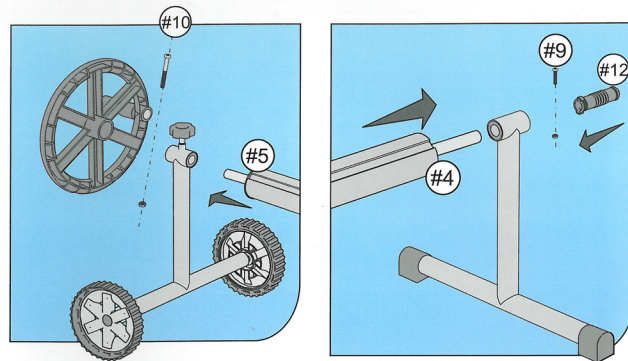

8

9

10a

10b

ENROLEUR DE BÂCHE POUR PISCINES ENTERRÉES
ENROLLADOR DE CUBIERTA PARA PISCINAS ENTERRADAS
AVVOLGITORE TELO PER PISCINE INTERRATE
ROLO DE COBERTA PARA PISCINAS ENTERRADOS

1

Ref:	Qty:
#1	1
#2	1
#3	1
#4	1
#5	1
#6	1
#7	4
#8	12
#9	1
#10	1
#11	1
#12	1
#13	8
#14	8
#15	8
#16	8
#17	1
#18	2
#19	2
#20	2
#21	1
#22	1
#23	1
#24	1
#99	1

2

3

4

5

6

7