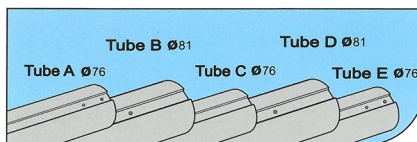

8

9

10a

10b

ENROLEUR DE BÂCHE POUR PISCINES ENTERRÉES
ENROLLADOR DE CUBIERTA PARA PISCINAS ENTERRADAS
AVVOLGITORE TELO PER PISCINE INTERRATE
ROLO DE COBERTA PARA PISCINAS ENTERRADOS

1

Ref:	Qty:
#1	1
#2	1
#3	1
#4	1
#5	1
#6	1
#7	4
#8	12
#9	1
#10	1
#11	1
#12	1
#13	8
#14	8
#15	8
#16	8
#17	1
#18	2
#19	2
#20	2
#21	1
#22	1
#23	1
#24	1
#99	1

2

3

4

5

6

7