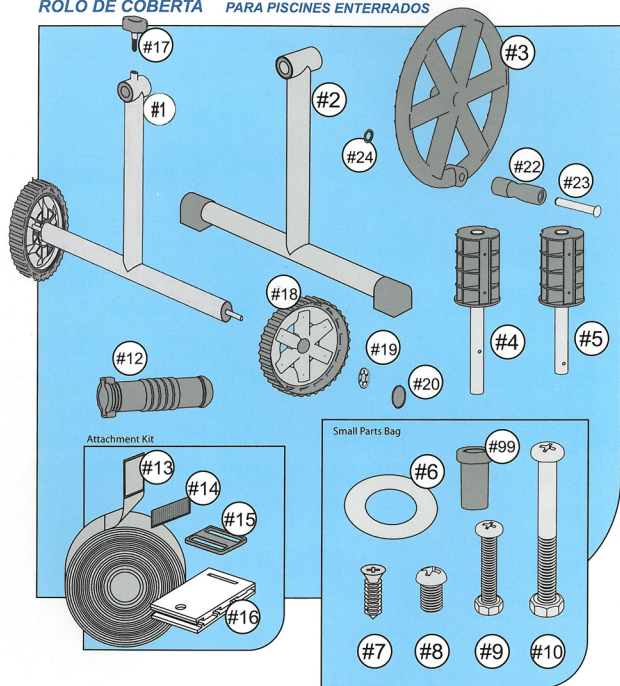

ENROLEUR DE BÂCHE POUR PISCINES ENTERRÉES
ENROLLADOR DE CUBIERTA PARA PISCINAS ENTERRADAS
AVVOLGITORE TELO PER PISCINE INTERRATE
ROLO DE COBERTA PARA PISCINAS ENTERRADOS

1

Ref:	Qty:
#1	1
#2	1
#3	1
#4	1
#5	1
#6	1
#7	4
#8	12
#9	1
#10	1
#11	1
#12	1
#13	8
#14	8
#15	8
#16	8
#17	1
#18	2
#19	2
#20	2
#21	1
#22	1
#23	1
#24	1
#99	1